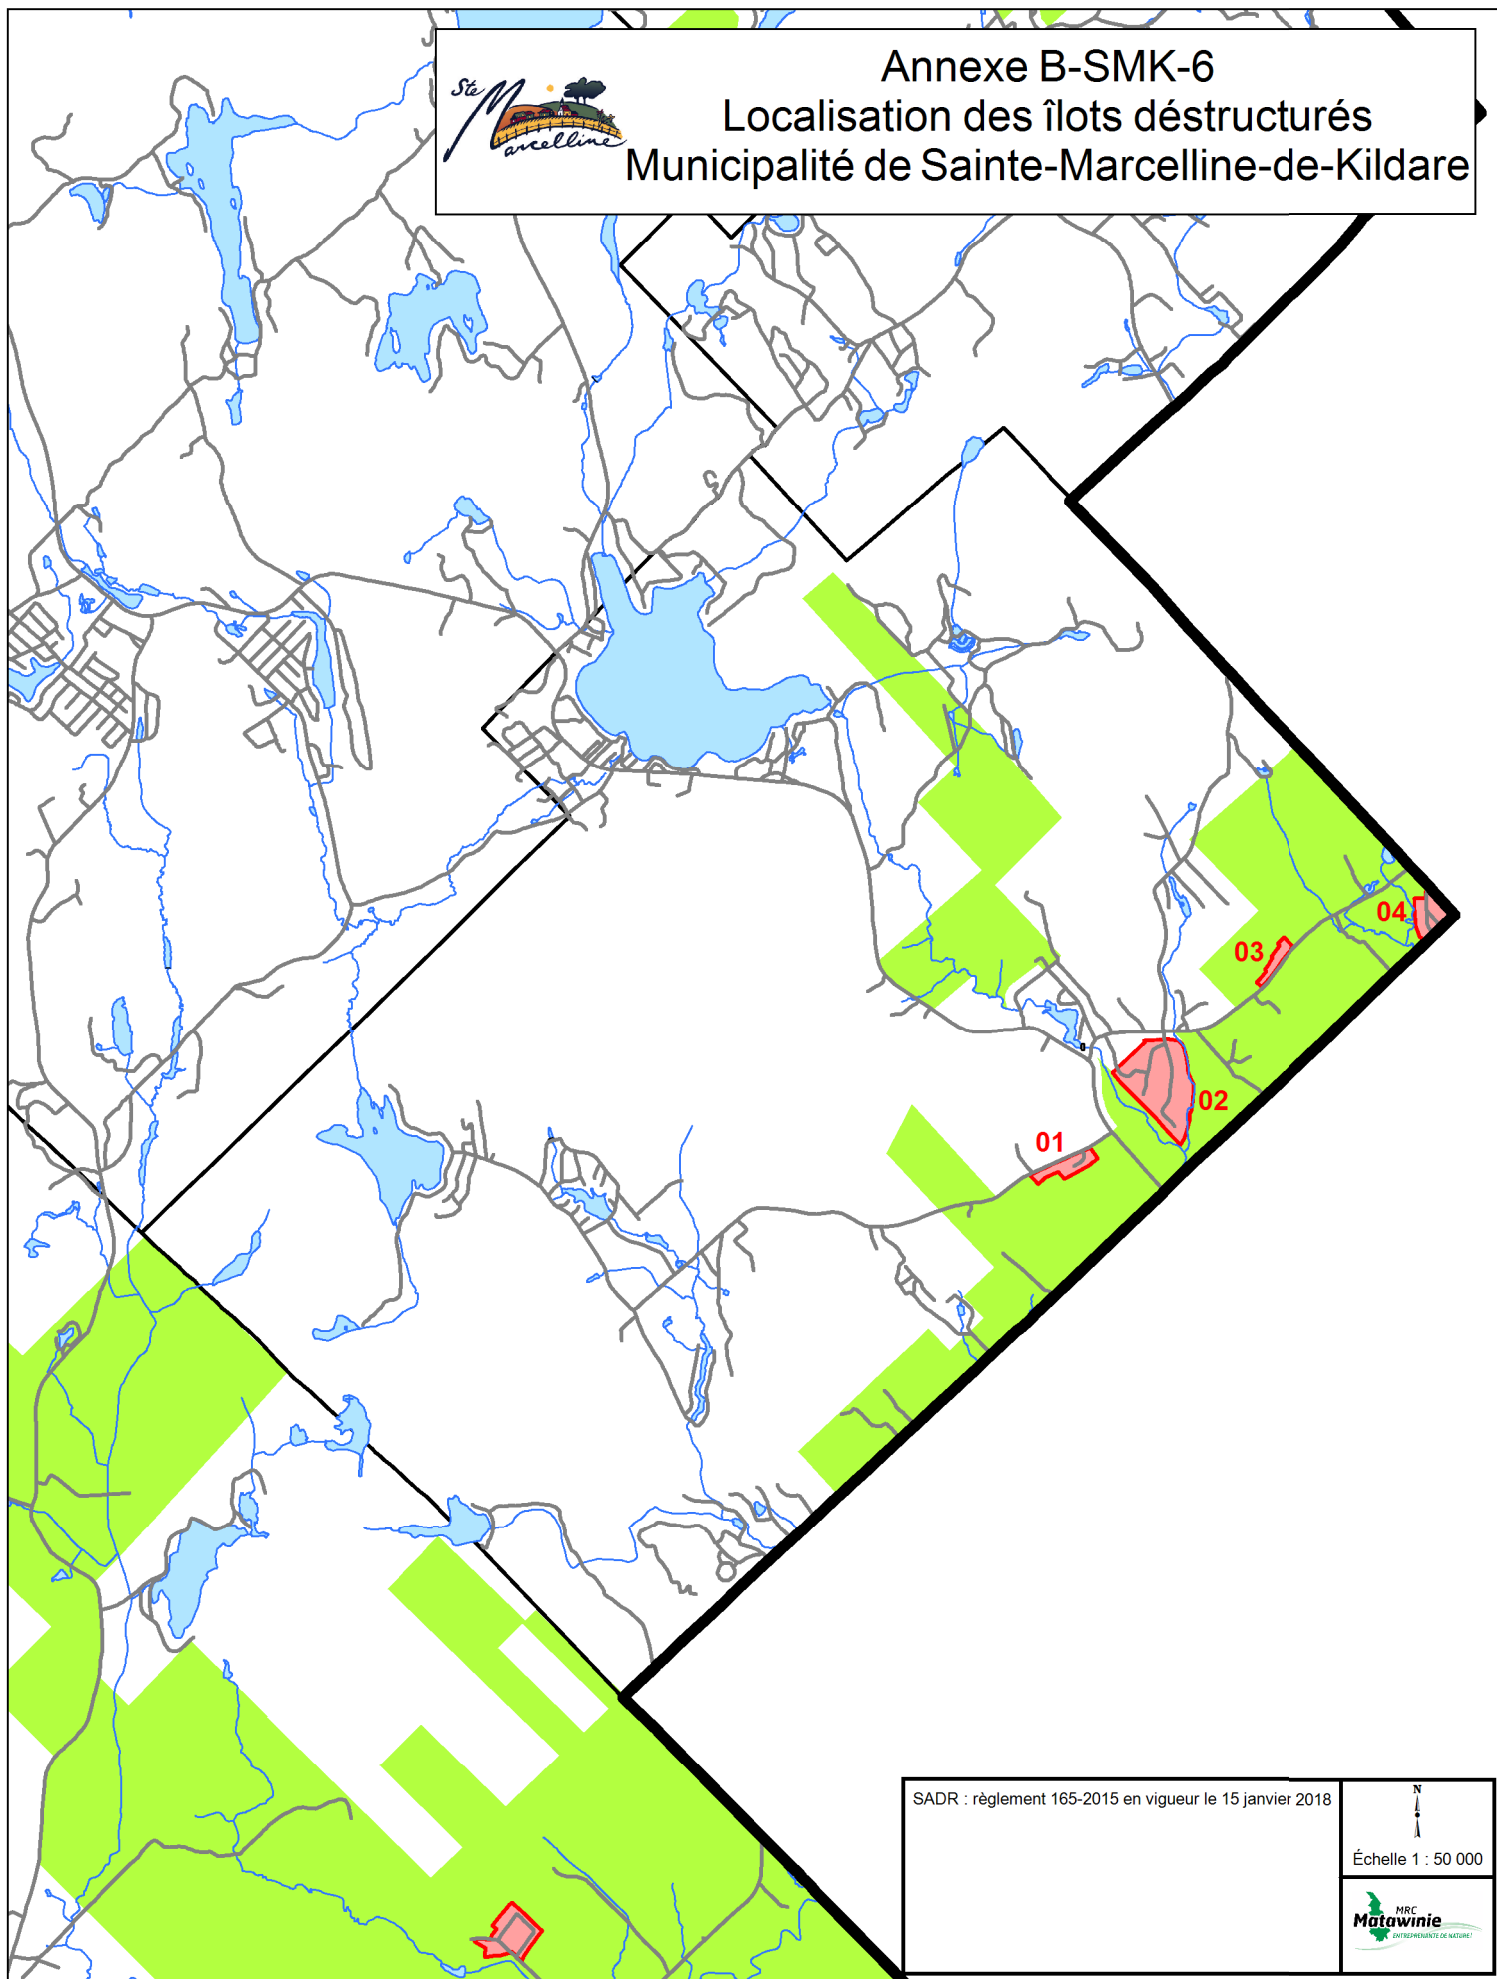

Annexe B-SMK-6

Localisation des îlots déstructurés

Municipalité de Sainte-Marcelline-de-Kildare

SADR : règlement 165-2015 en vigueur le 15 janvier 2018

N
↑
Échelle 1 : 50 000