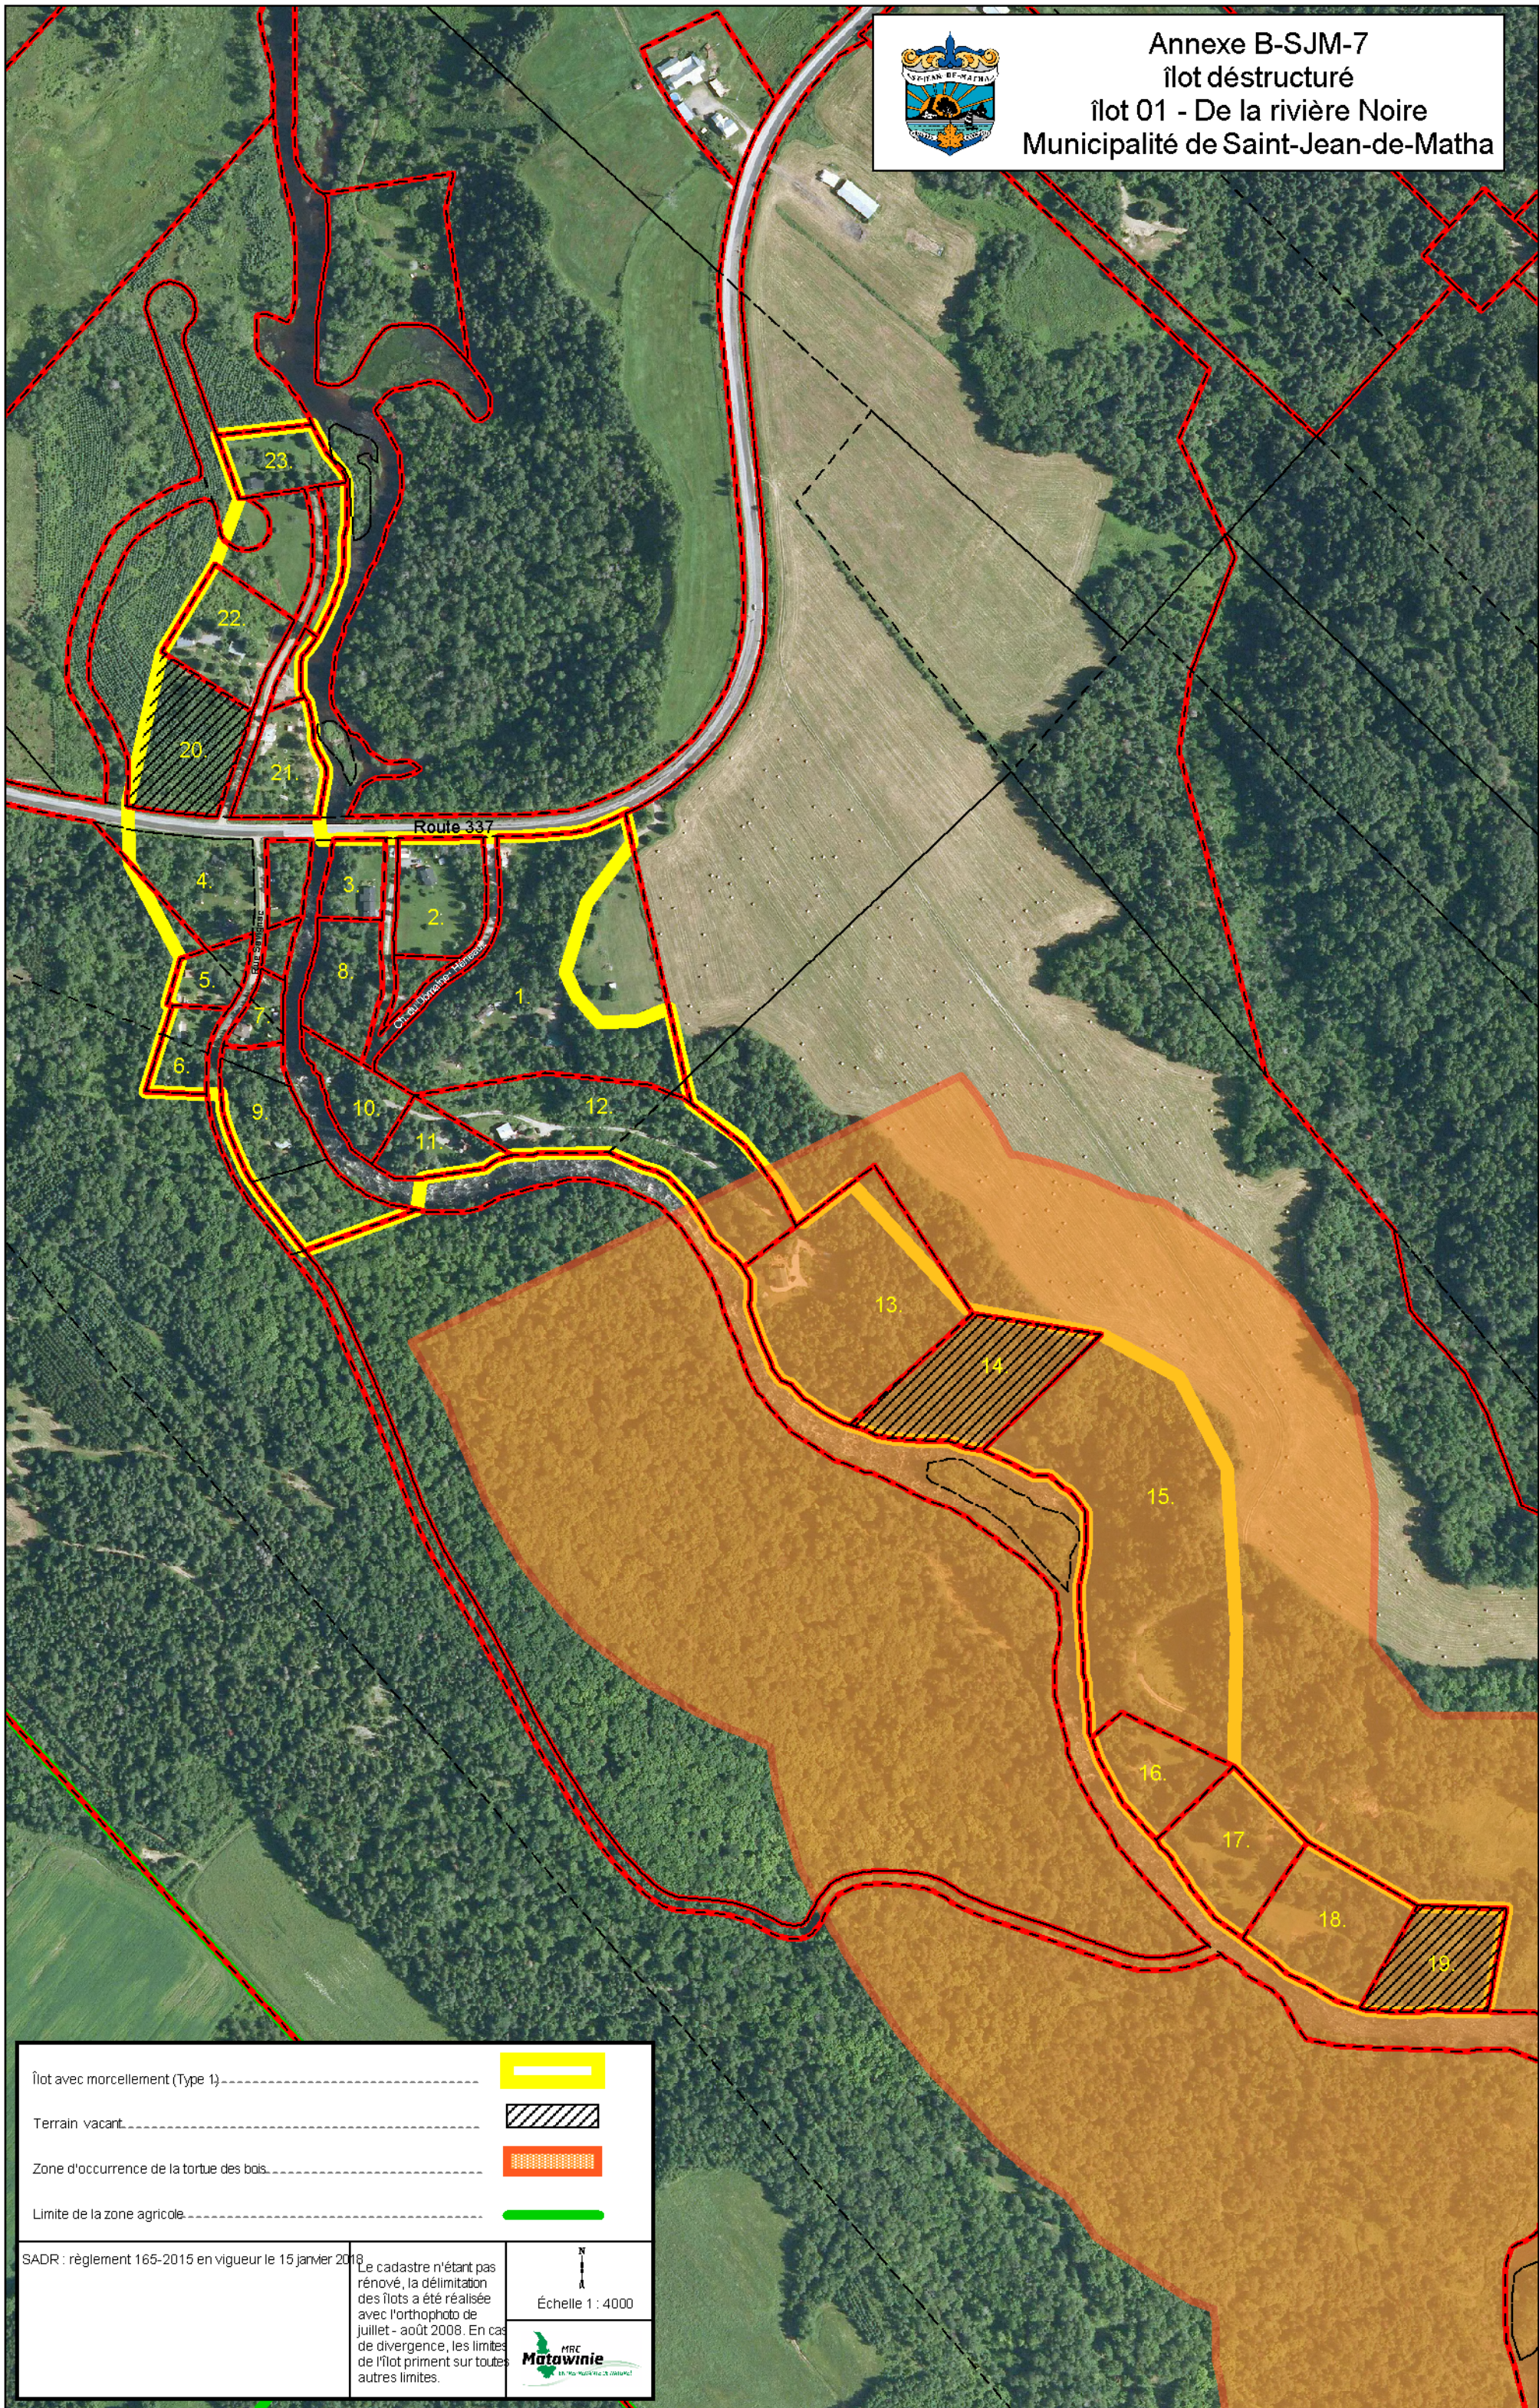

Annexe B-SJM-7  
 îlot déstructuré  
 îlot 01 - De la rivière Noire  
 Municipalité de Saint-Jean-de-Matha

Îlot avec morcellement (Type 1)	
Terrain vacant	
Zone d'occurrence de la tortue des bois	
Limite de la zone agricole	

SADR : règlement 165-2015 en vigueur le 15 janvier 2018

Le cadastre n'étant pas rénové, la délimitation des îlots a été réalisée avec l'orthophoto de juillet - août 2008. En cas de divergence, les limites de l'îlot priment sur toutes autres limites.

Échelle 1 : 4000