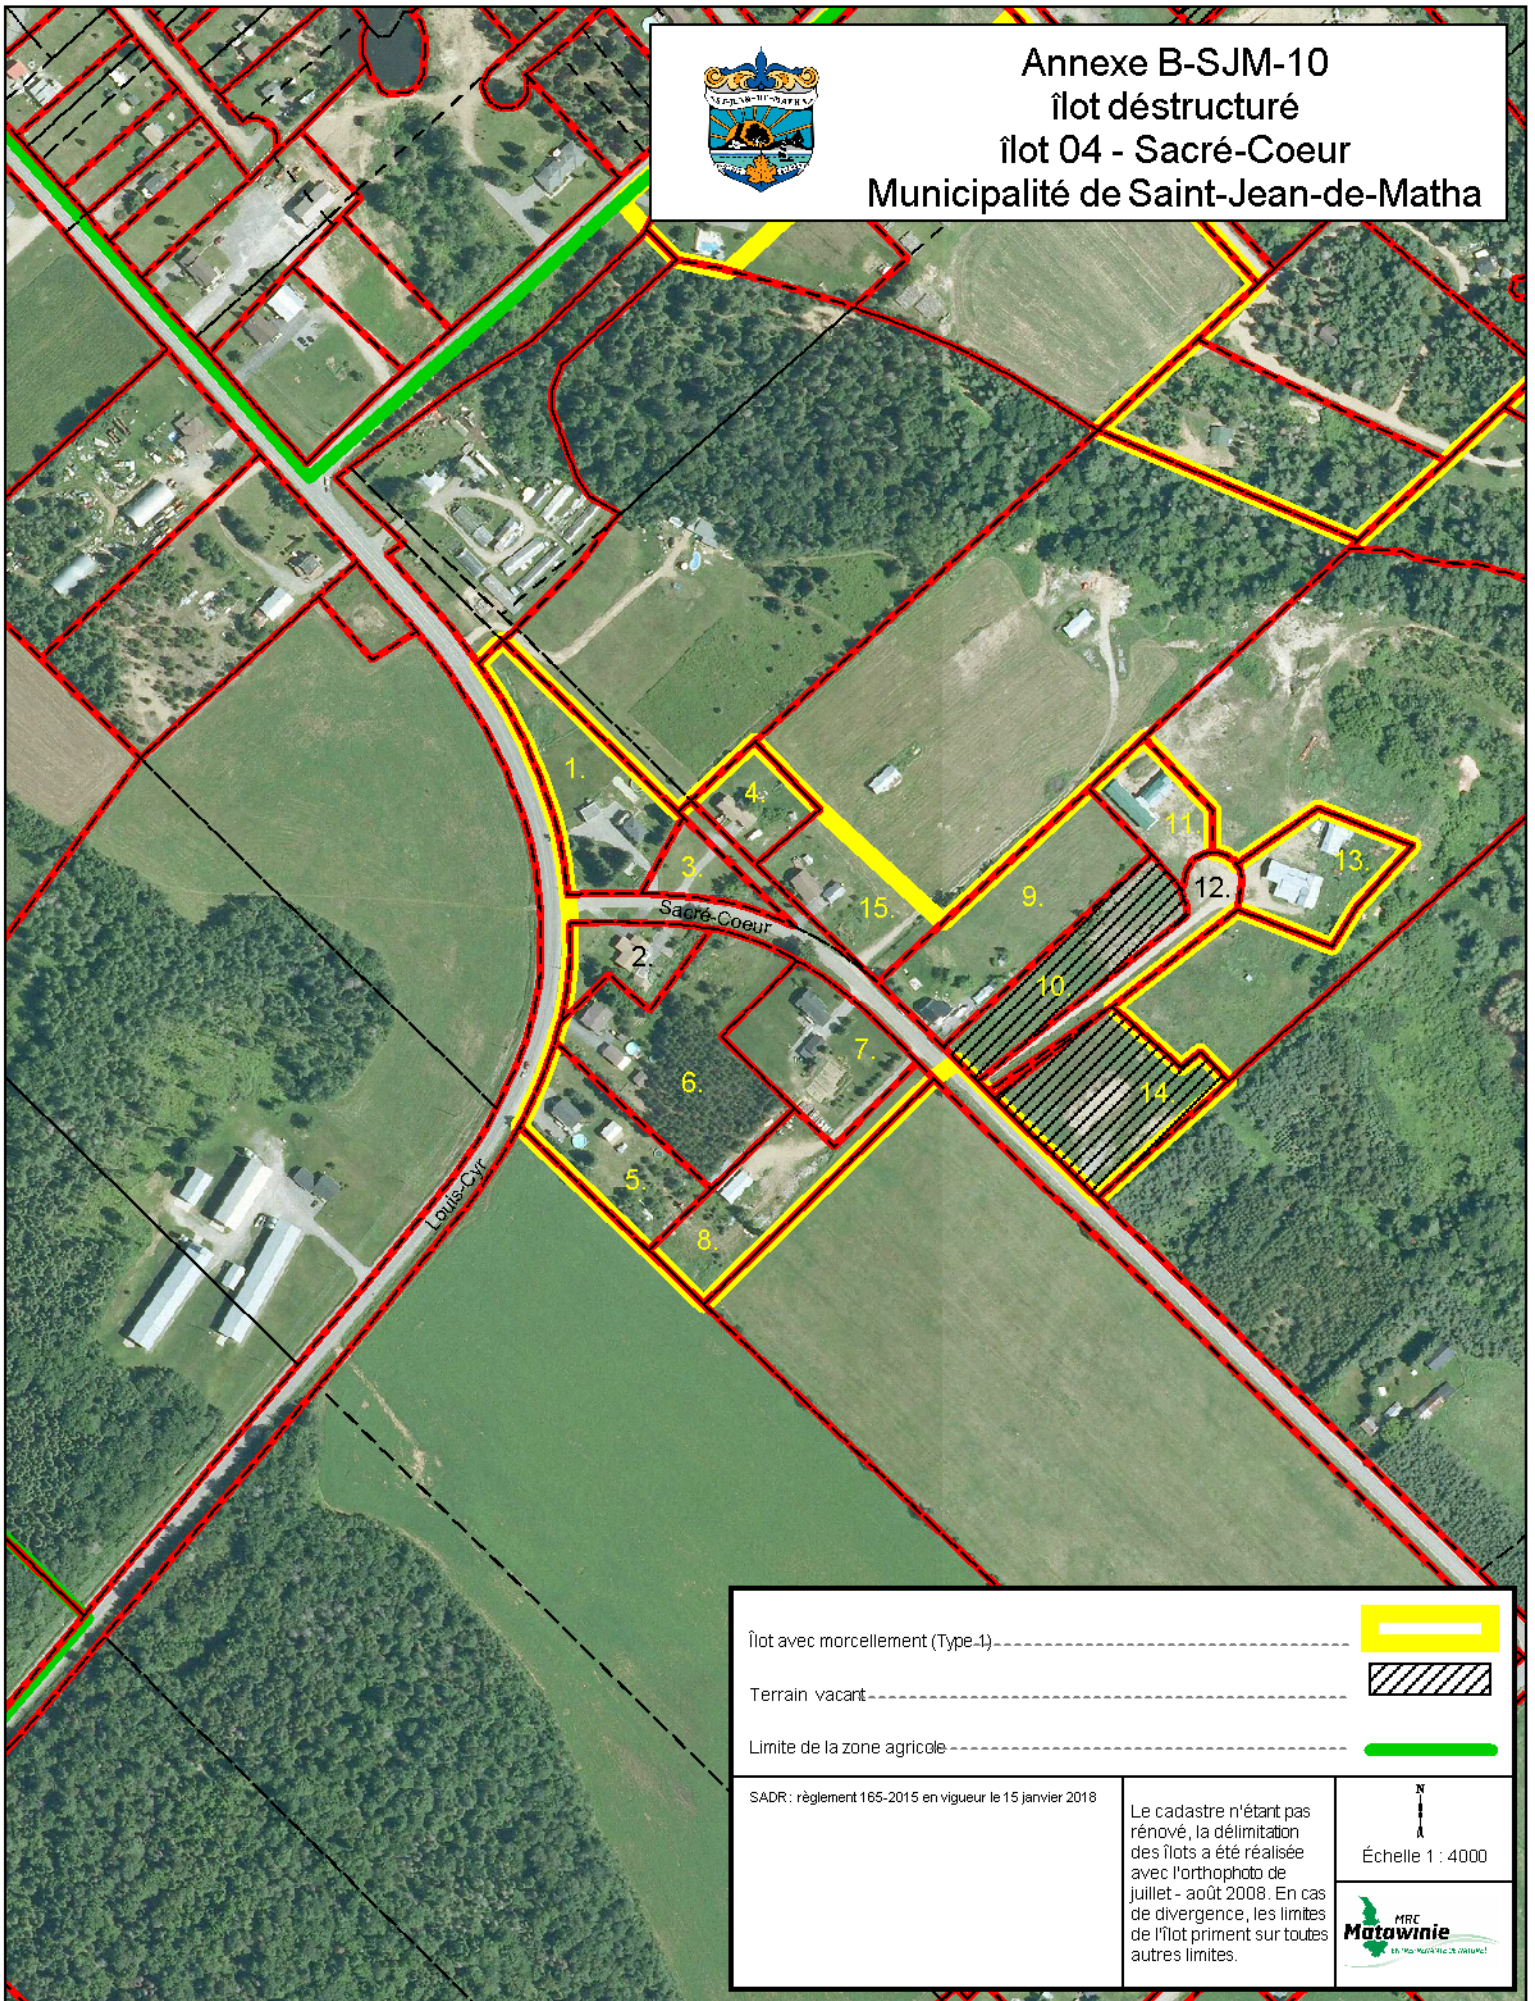

Annexe B-SJM-10
îlot déstructuré
îlot 04 - Sacré-Coeur
Municipalité de Saint-Jean-de-Matha

Îlot avec morcellement (Type-1)	
Terrain vacant	
Limite de la zone agricole	

SADR : règlement 165-2015 en vigueur le 15 janvier 2018

Le cadastre n'étant pas rénové, la délimitation des îlots a été réalisée avec l'orthophoto de juillet - août 2008. En cas de divergence, les limites de l'îlot priment sur toutes autres limites.

N
A
Échelle 1 : 4000