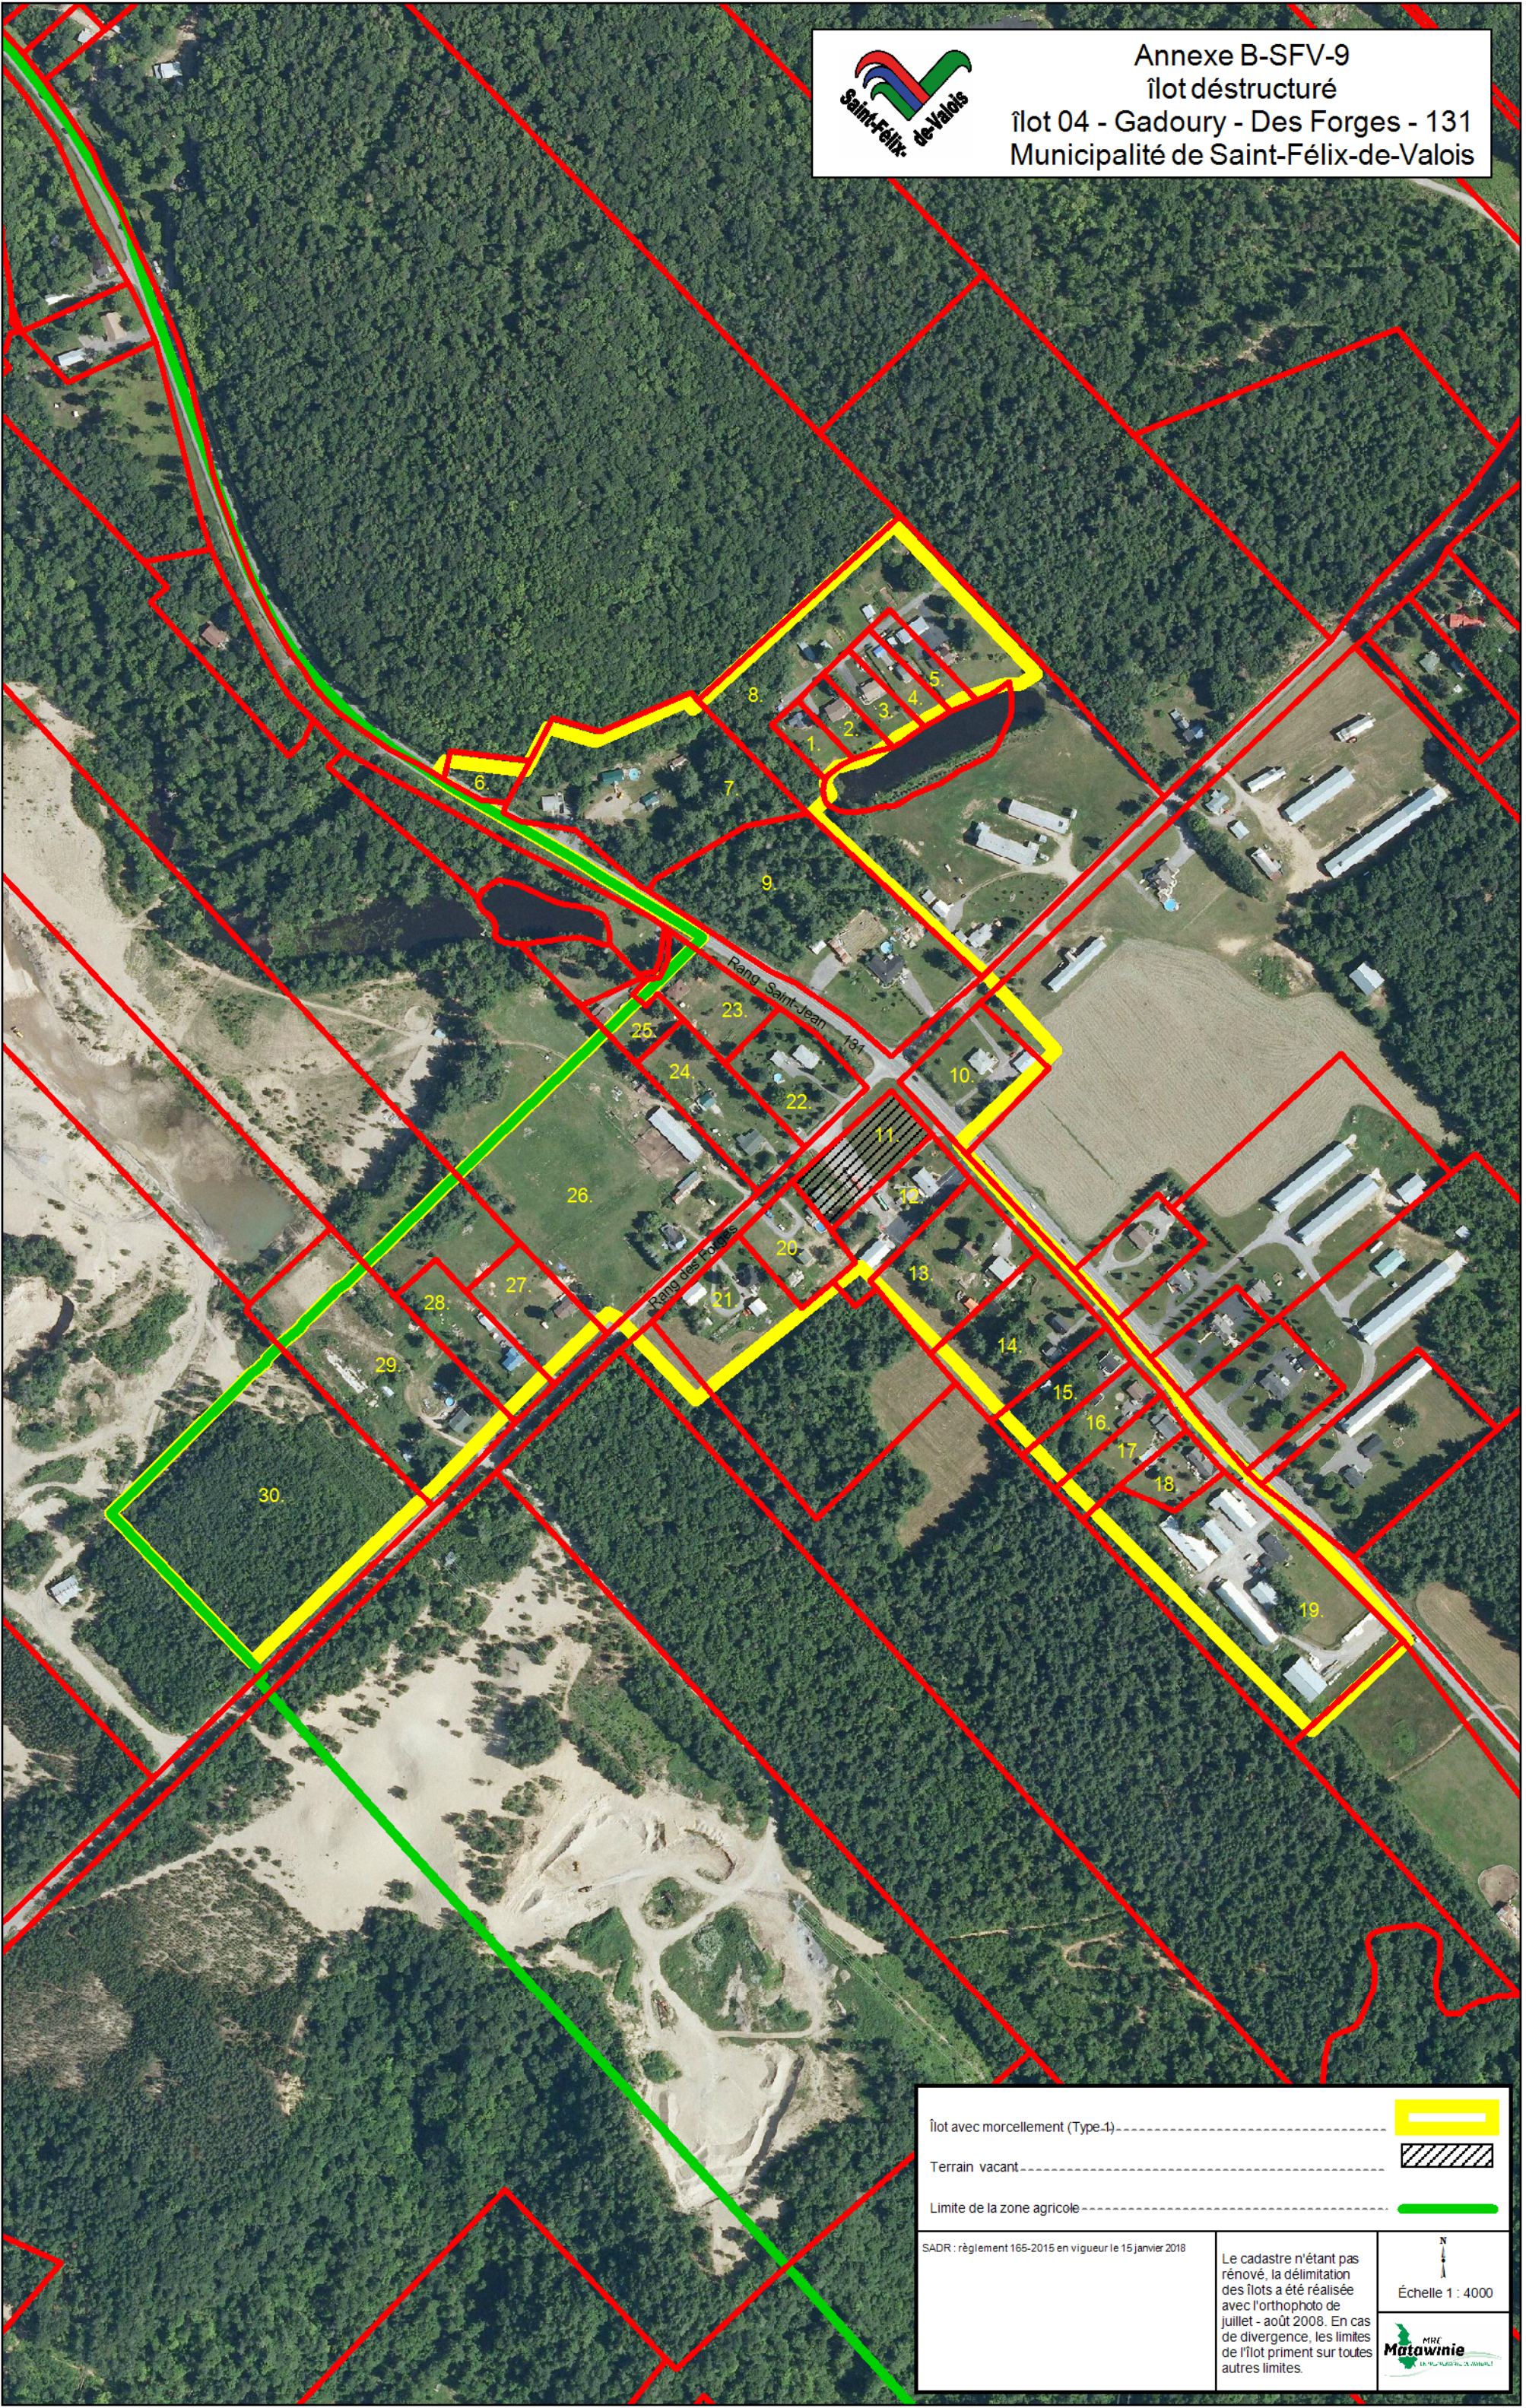

Annexe B-SFV-9
 îlot déstructuré
 îlot 04 - Gadoury - Des Forges - 131
 Municipalité de Saint-Félix-de-Valois

Îlot avec morcellement (Type-1)	
Terrain vacant	
Limite de la zone agricole	

SADR : règlement 165-2015 en vigueur le 15 janvier 2018

Le cadastre n'étant pas rénové, la délimitation des îlots a été réalisée avec l'orthophoto de juillet - août 2008. En cas de divergence, les limites de l'îlot priment sur toutes autres limites.

N
 Échelle 1 : 4000