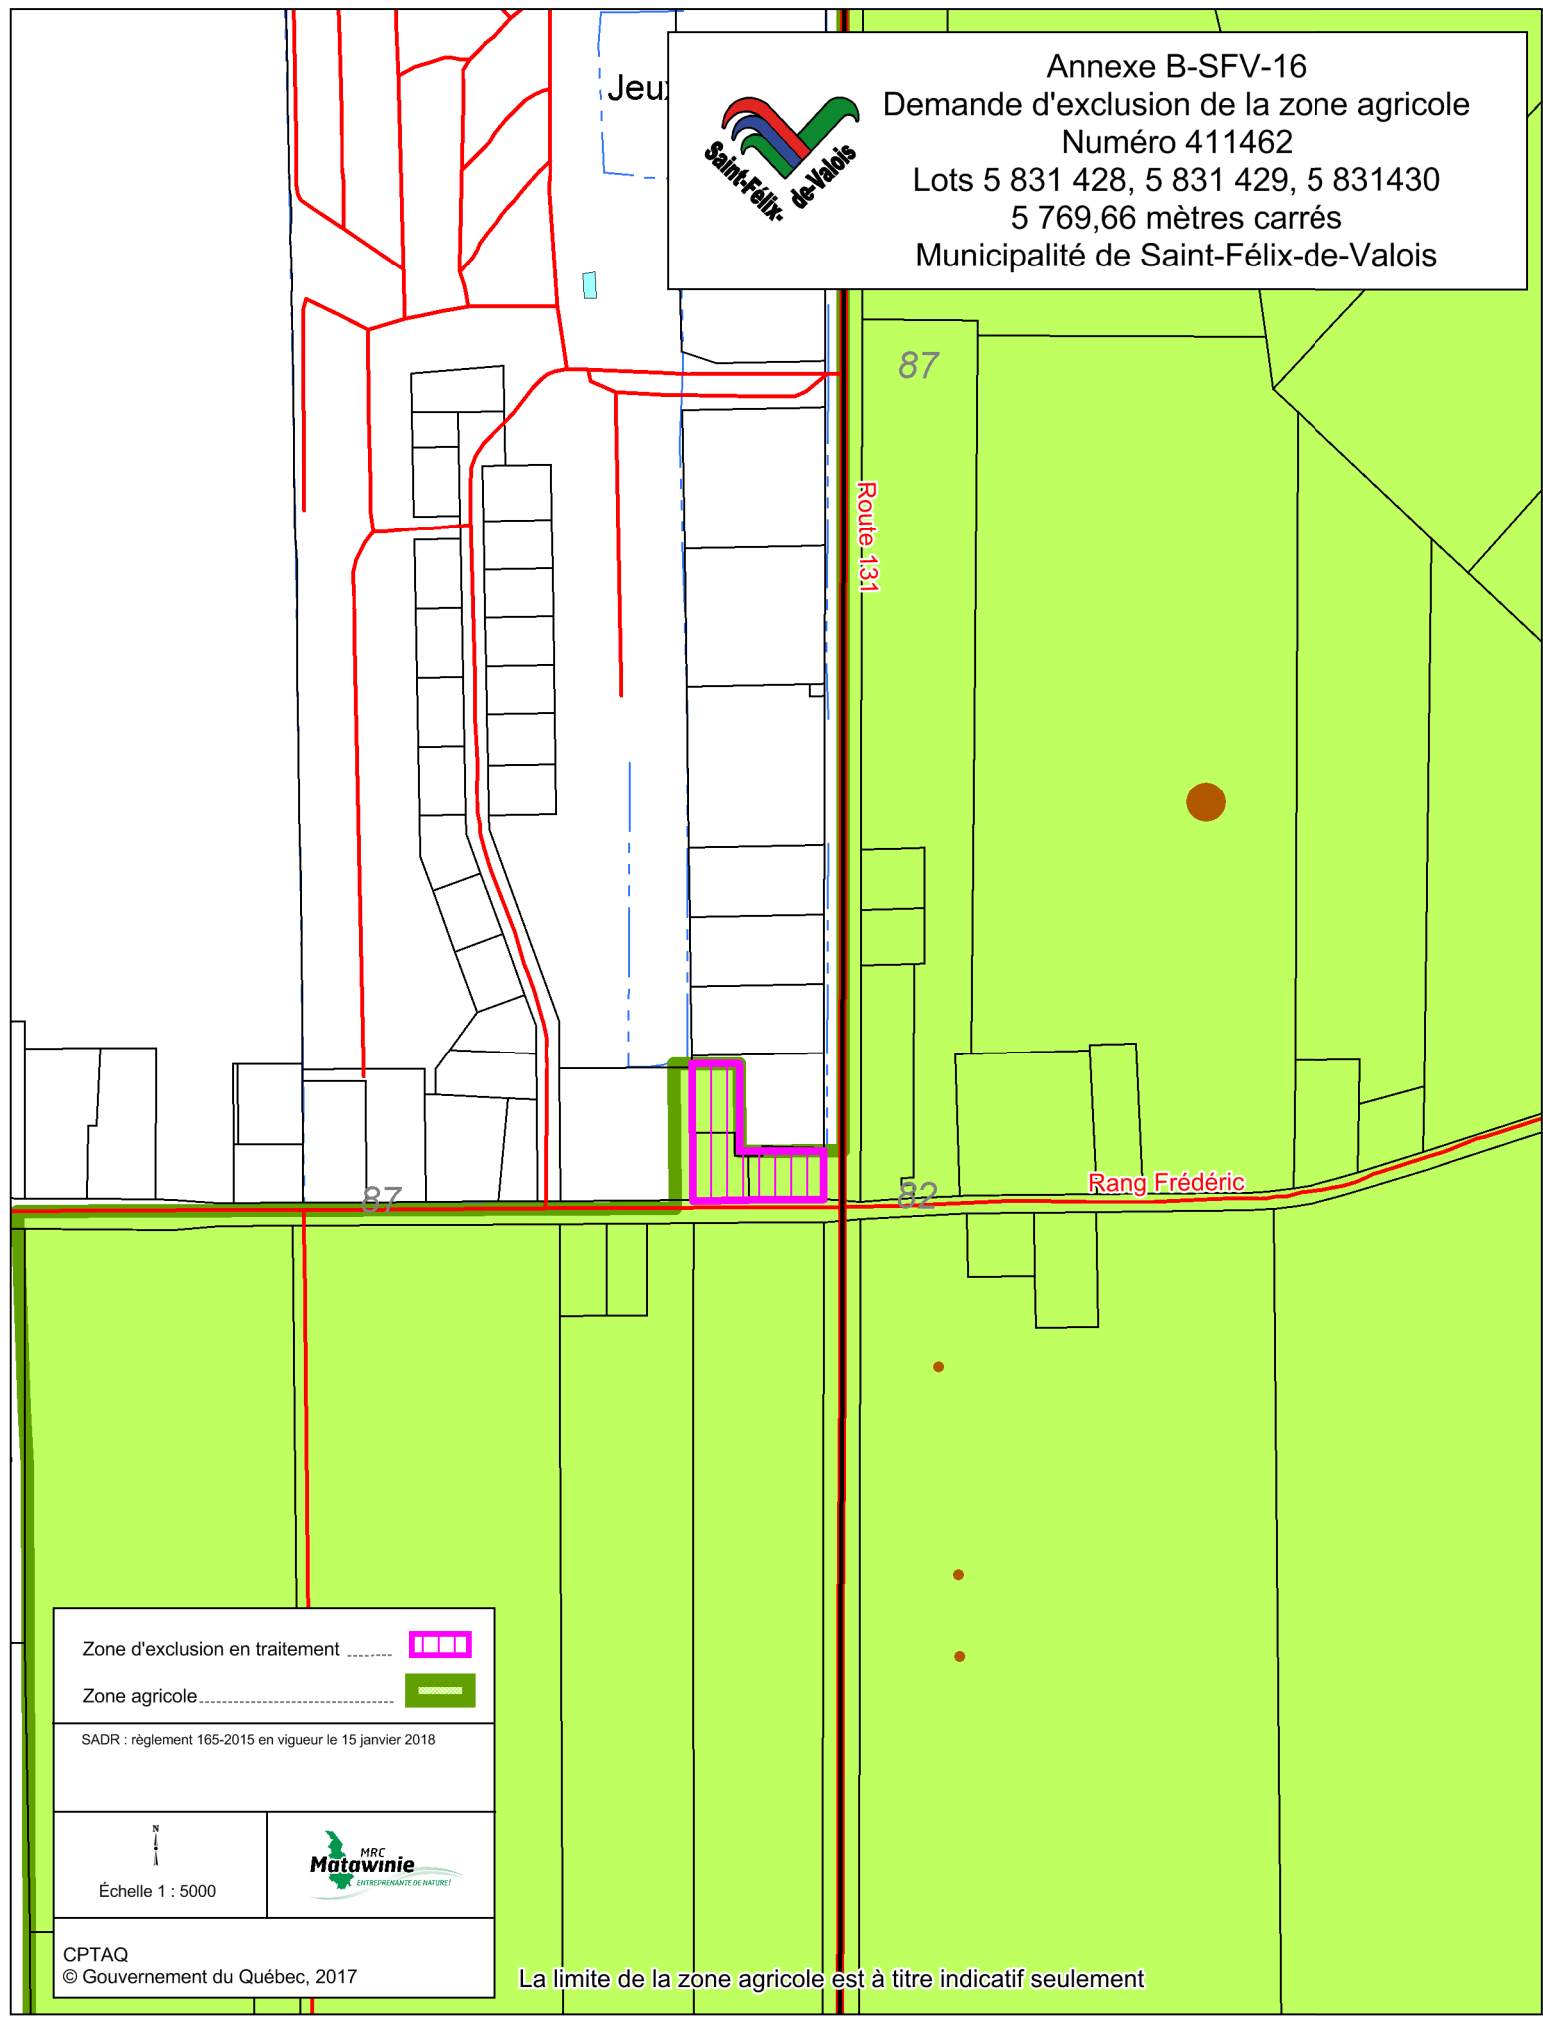

Annexe B-SFV-16
Demande d'exclusion de la zone agricole
Numéro 411462
Lots 5 831 428, 5 831 429, 5 831430
5 769,66 mètres carrés
Municipalité de Saint-Félix-de-Valois

Zone d'exclusion en traitement 
Zone agricole..... 

SADR : règlement 165-2015 en vigueur le 15 janvier 2018

N
↑
↓
Échelle 1 : 5000

CPTAQ
© Gouvernement du Québec, 2017

La limite de la zone agricole est à titre indicatif seulement