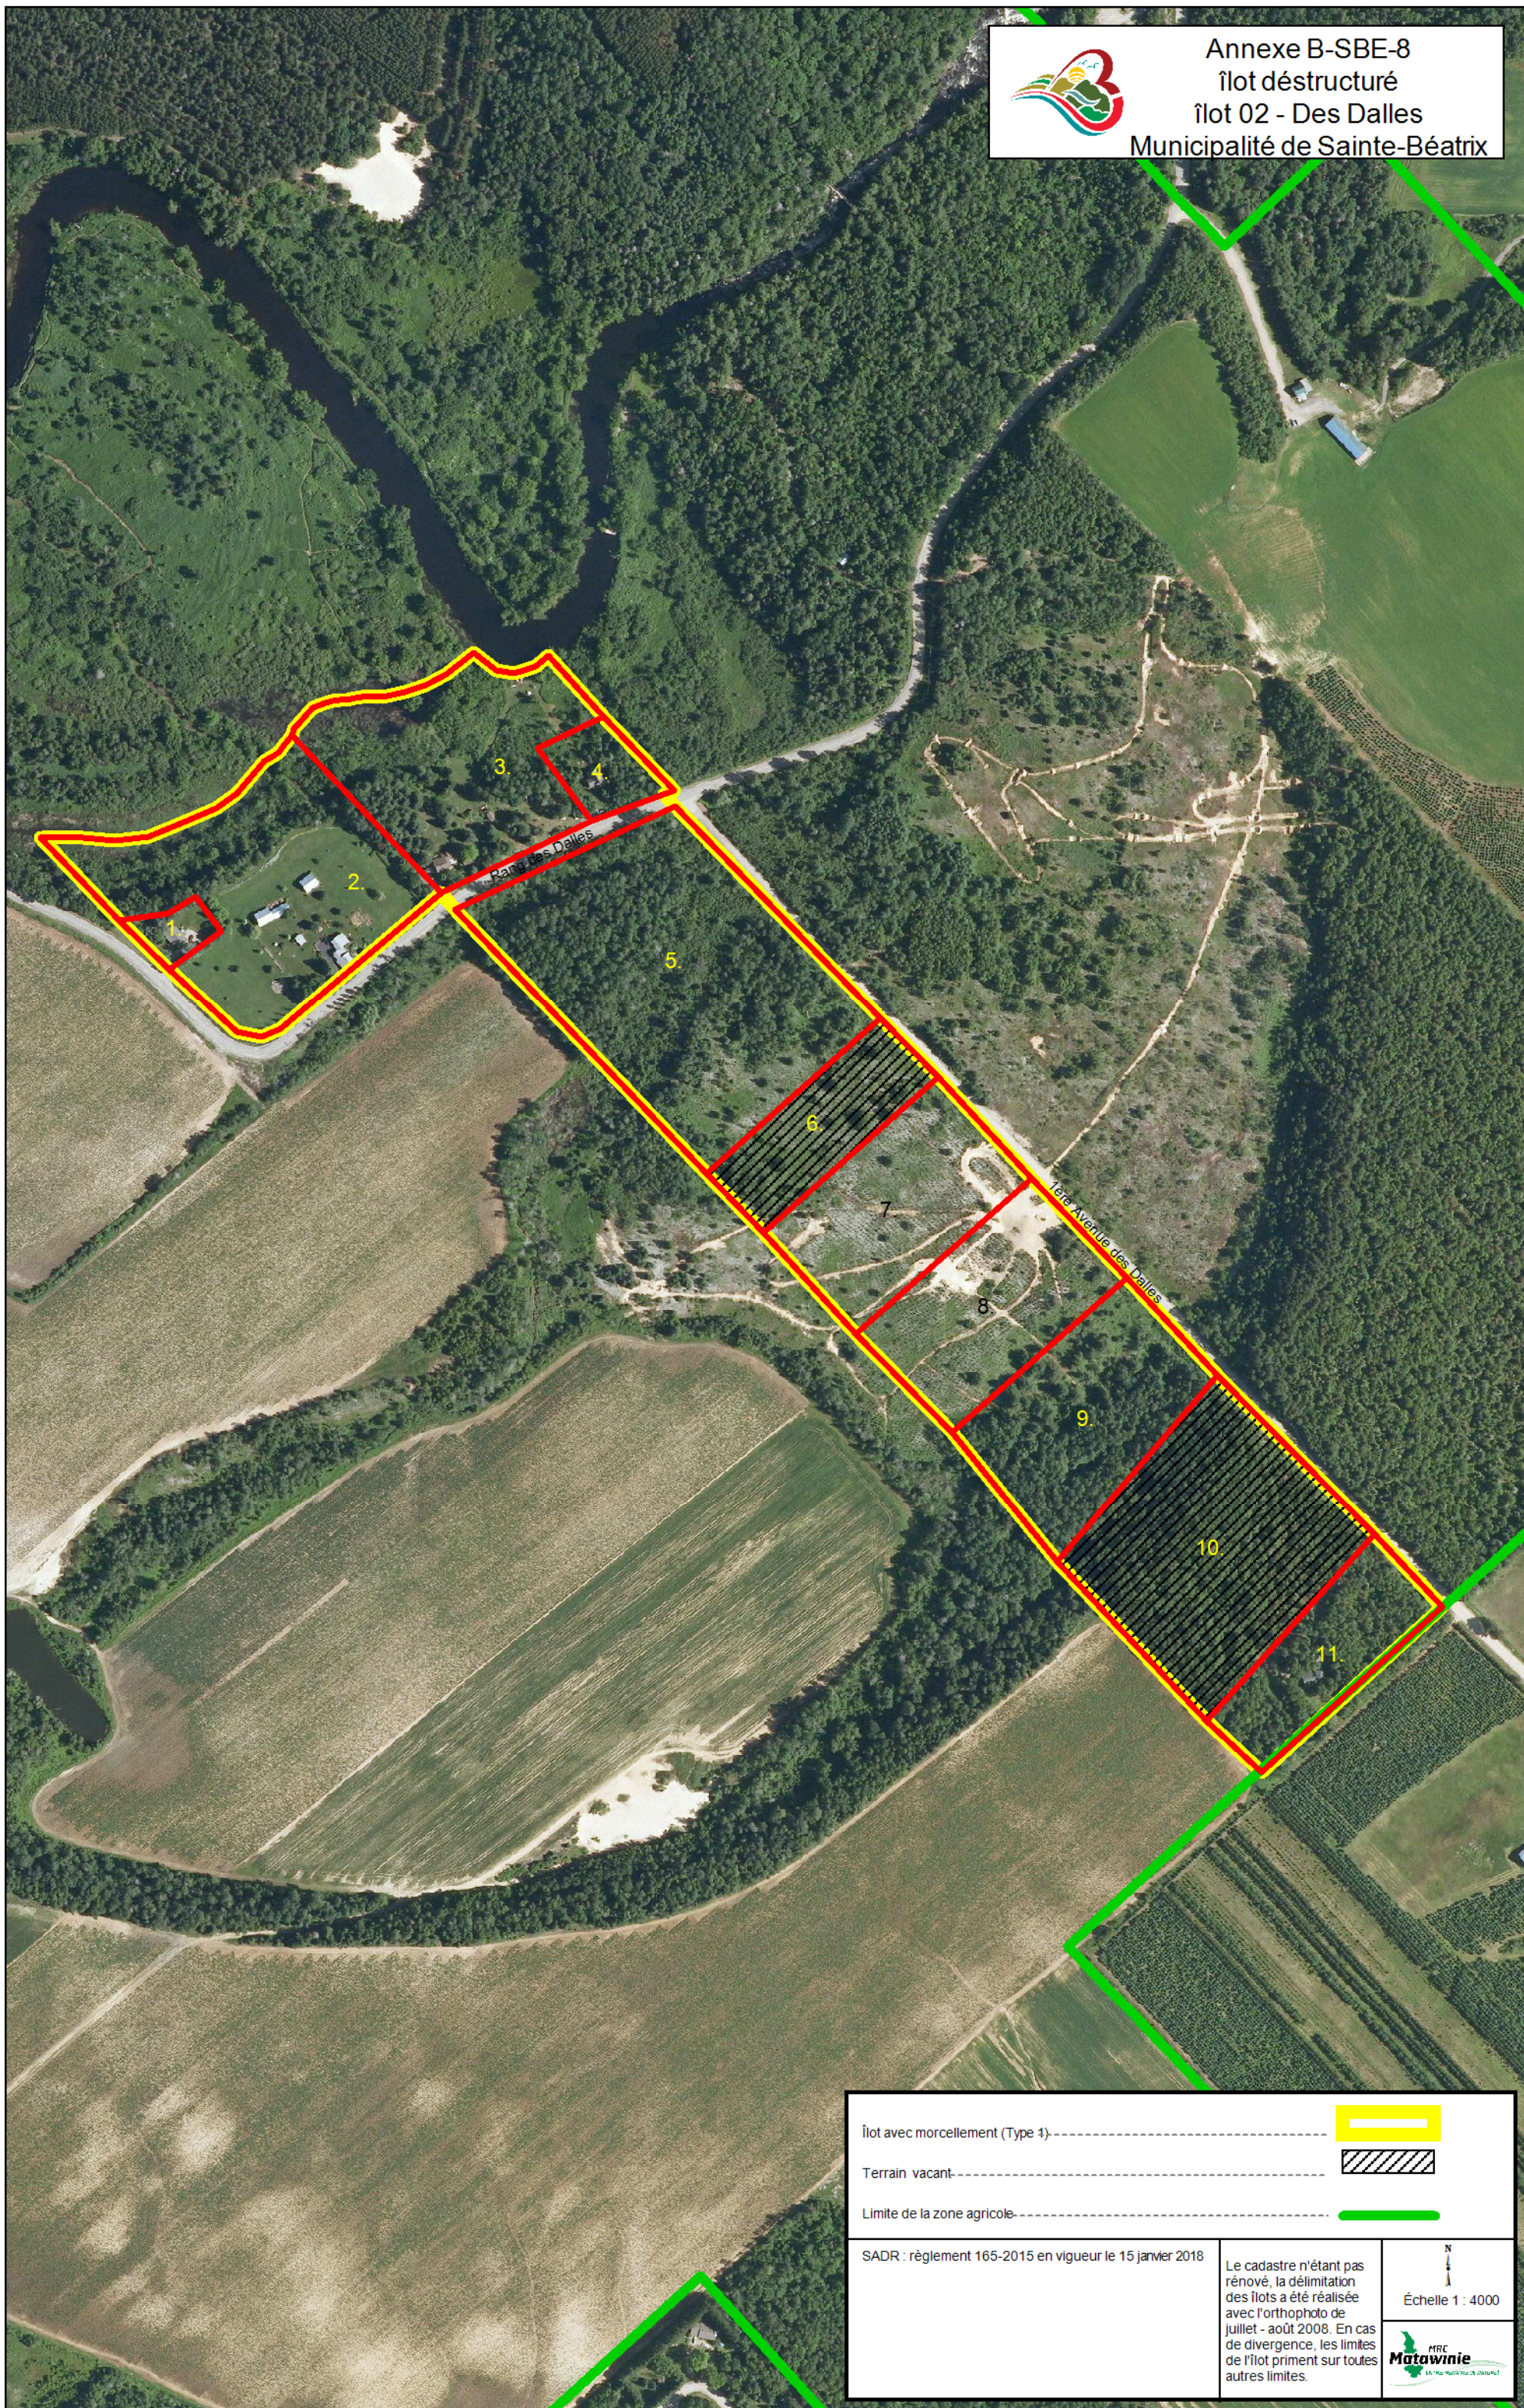

Annexe B-SBE-8
îlot déstructuré
îlot 02 - Des Dalles
Municipalité de Sainte-Béatrix

Îlot avec morcellement (Type 4) -----	
Terrain vacant -----	
Limite de la zone agricole -----	
SADR : règlement 165-2015 en vigueur le 15 janvier 2018	Le cadastre n'étant pas rénové, la délimitation des îlots a été réalisée avec l'orthophoto de juillet - août 2008. En cas de divergence, les limites de l'îlot priment sur toutes autres limites.
	 Échelle 1 : 4000
	