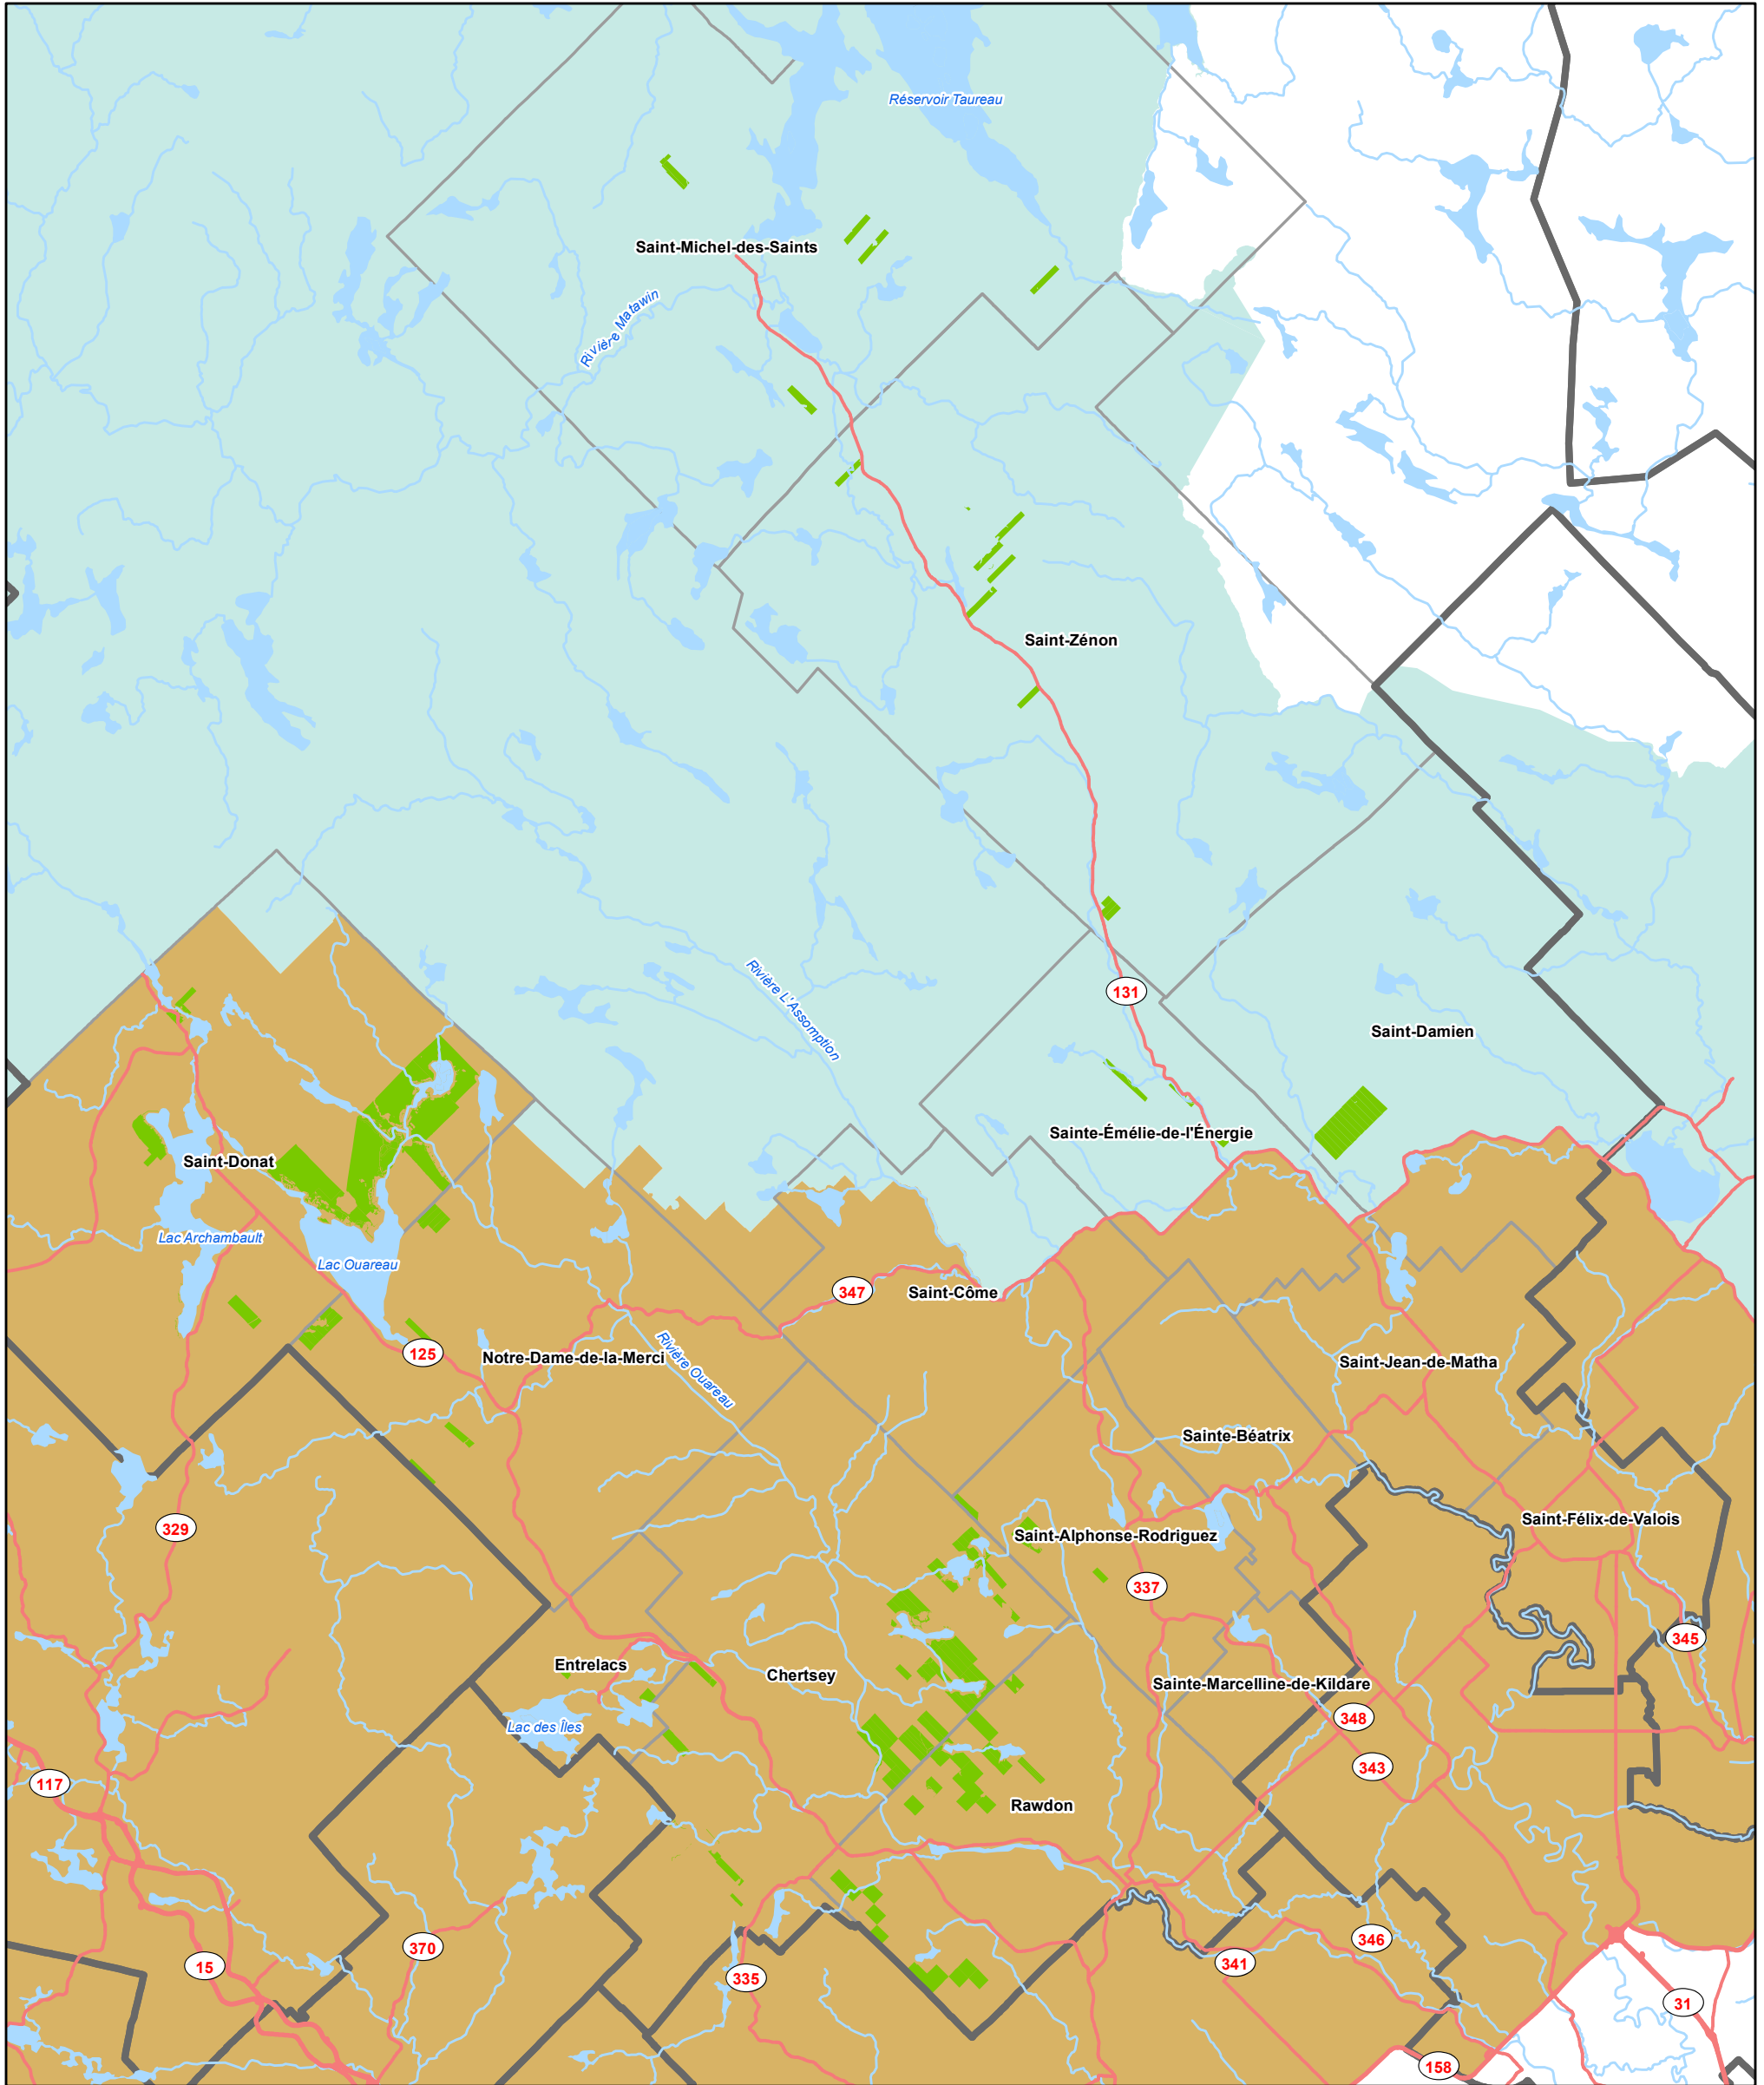

Territoire public intramunicipal
Plan d'aménagement intégré

Carte 2.5
Zones de chasse

Légende

-  Territoire public intramunicipal
- Zones de chasse**
-  Zone de chasse 09
-  Zone de chasse 15

0 3,75 7,5 15 Km

Projection:
Mercator transverse modifiée (MTM), fuseau 8

Système de référence géodésique:
Datum Nord-Américain 1983 (NAD83)

Gouvernement du Québec
MRC de Matawinie

2020-09-09