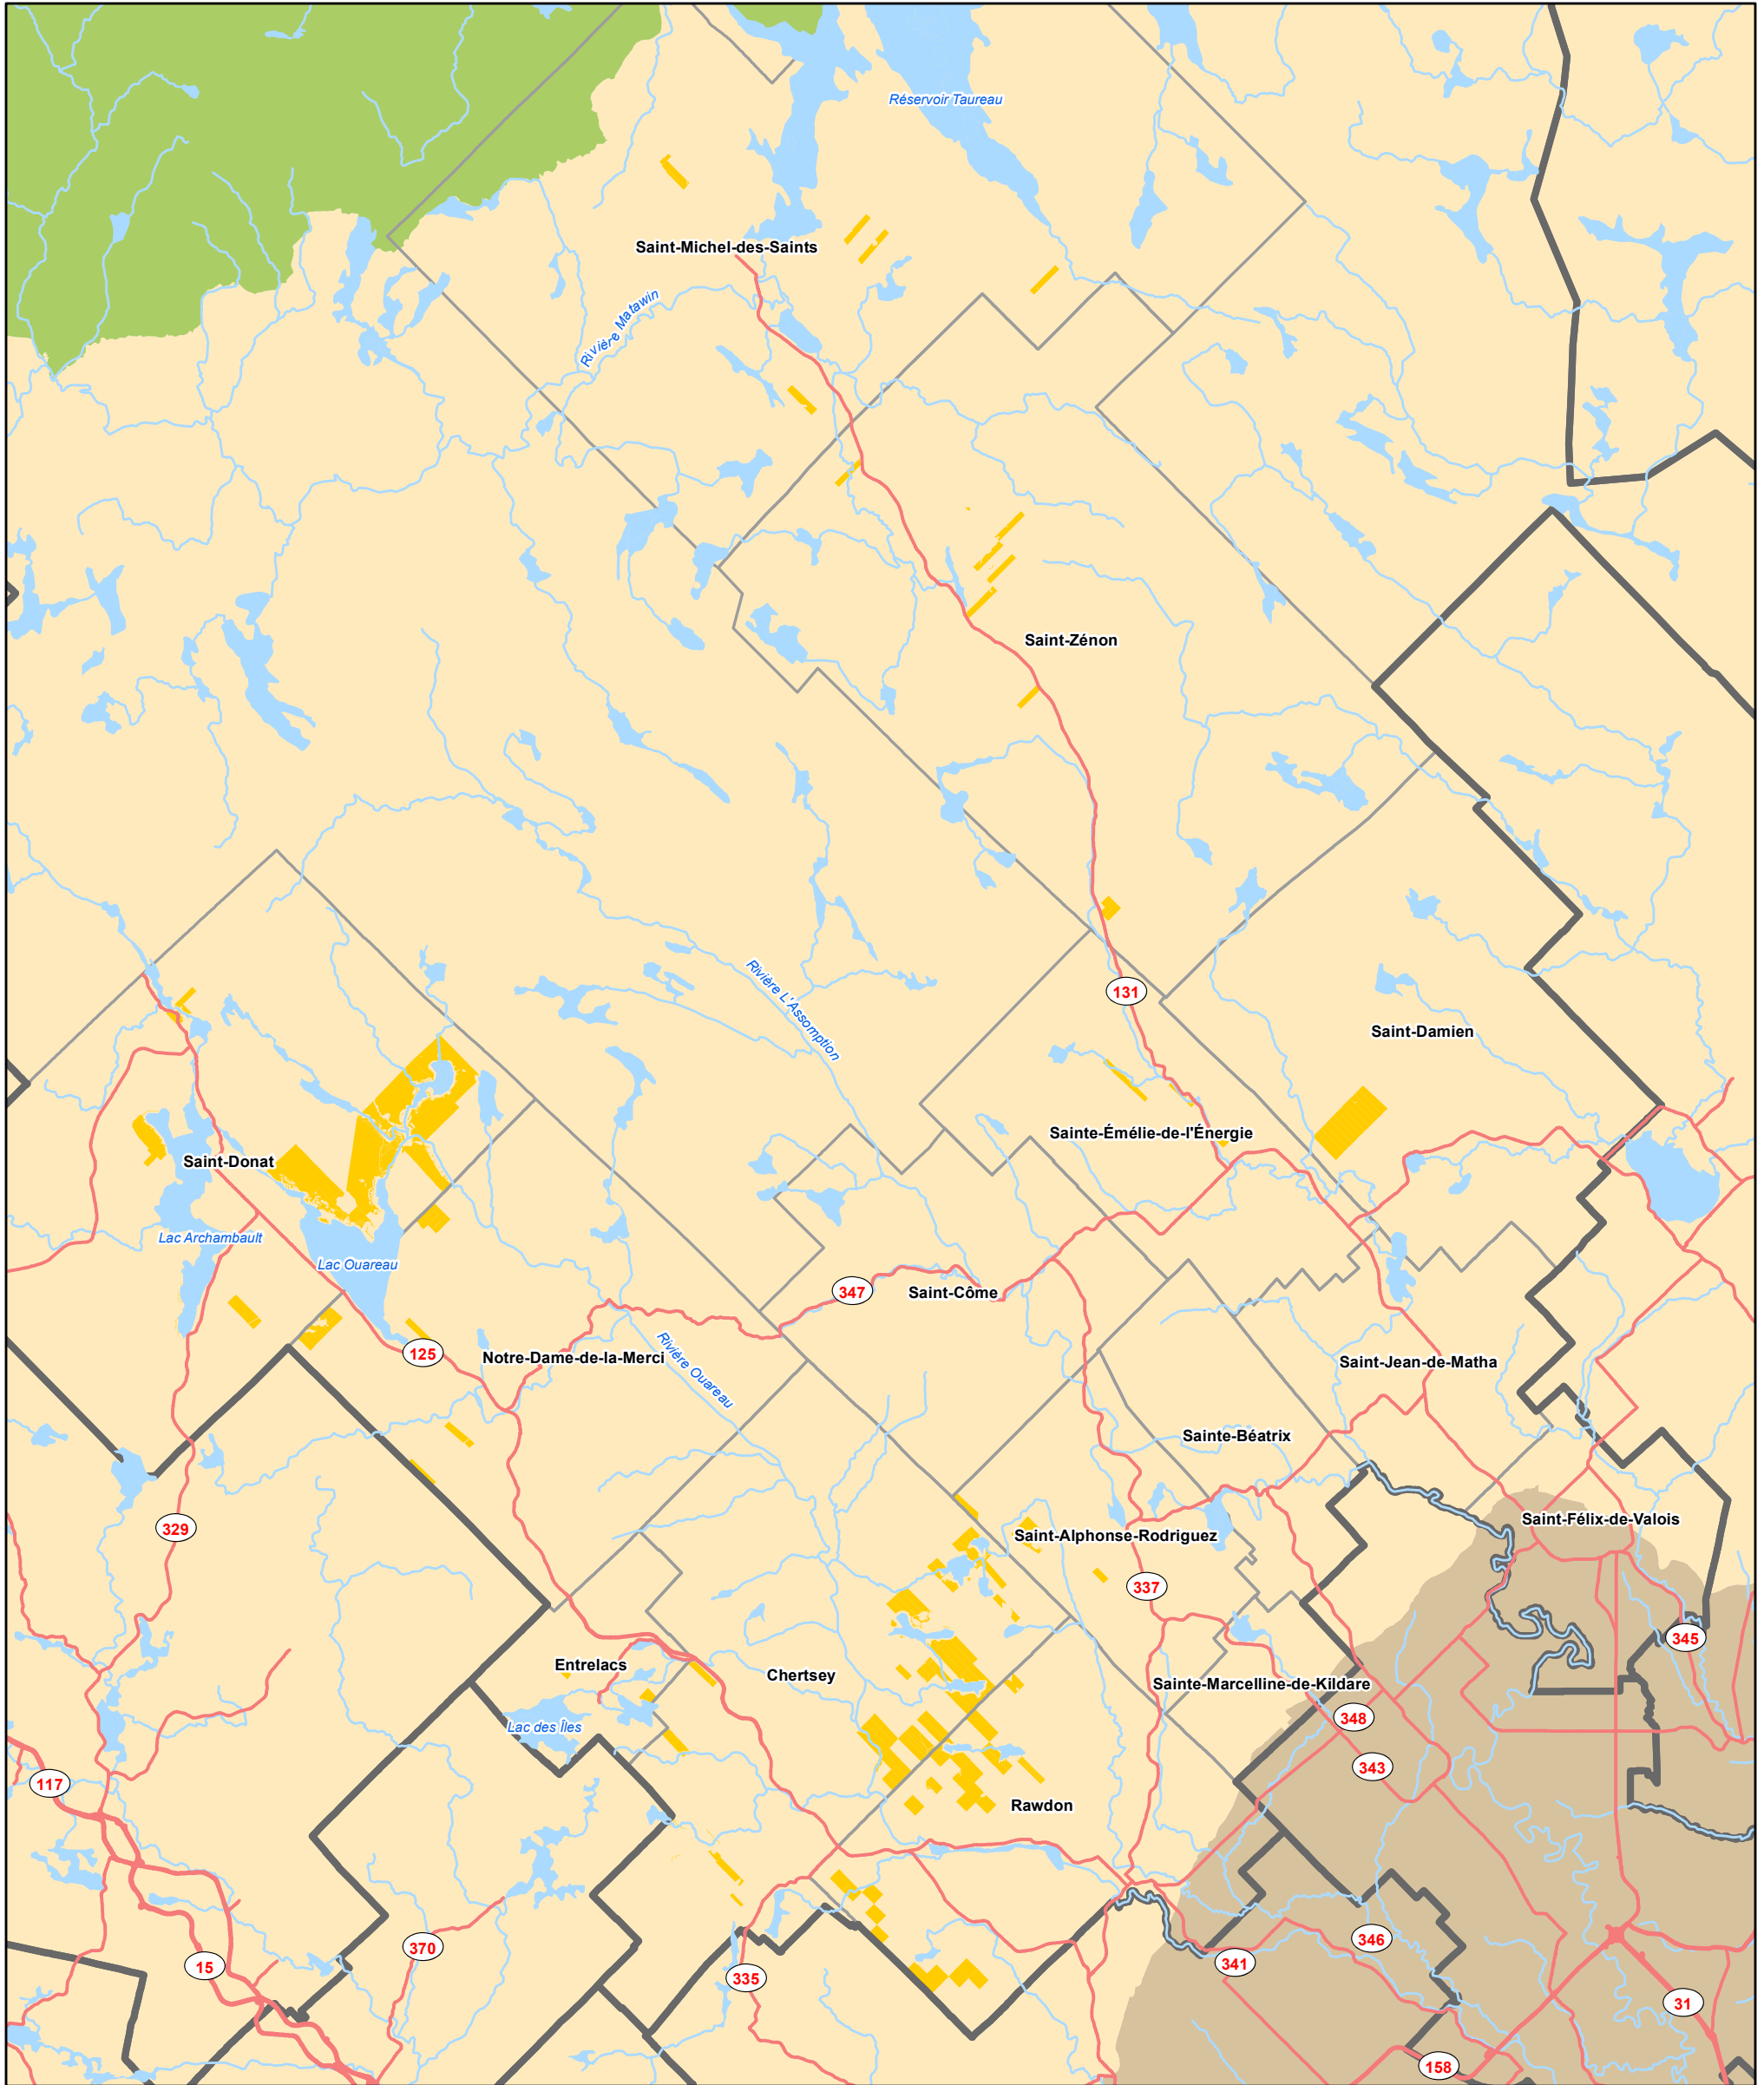

Territoire public intramunicipal
Plan d'aménagement intégré

Carte 2.4
Domaines bioclimatiques

Légende

-  Territoire public intramunicipal
- Domaines bioclimatiques**
-  Sapinière à bouleau jaune
-  Érablière à bouleau jaune
-  Érablière à tilleul

Projection:
Mercator transverse modifiée (MTM), fuseau 8

Système de référence géodésique:
Datum Nord-Américain 1983 (NAD83)

Gouvernement du Québec
MRC de Matawinie

2020-09-09