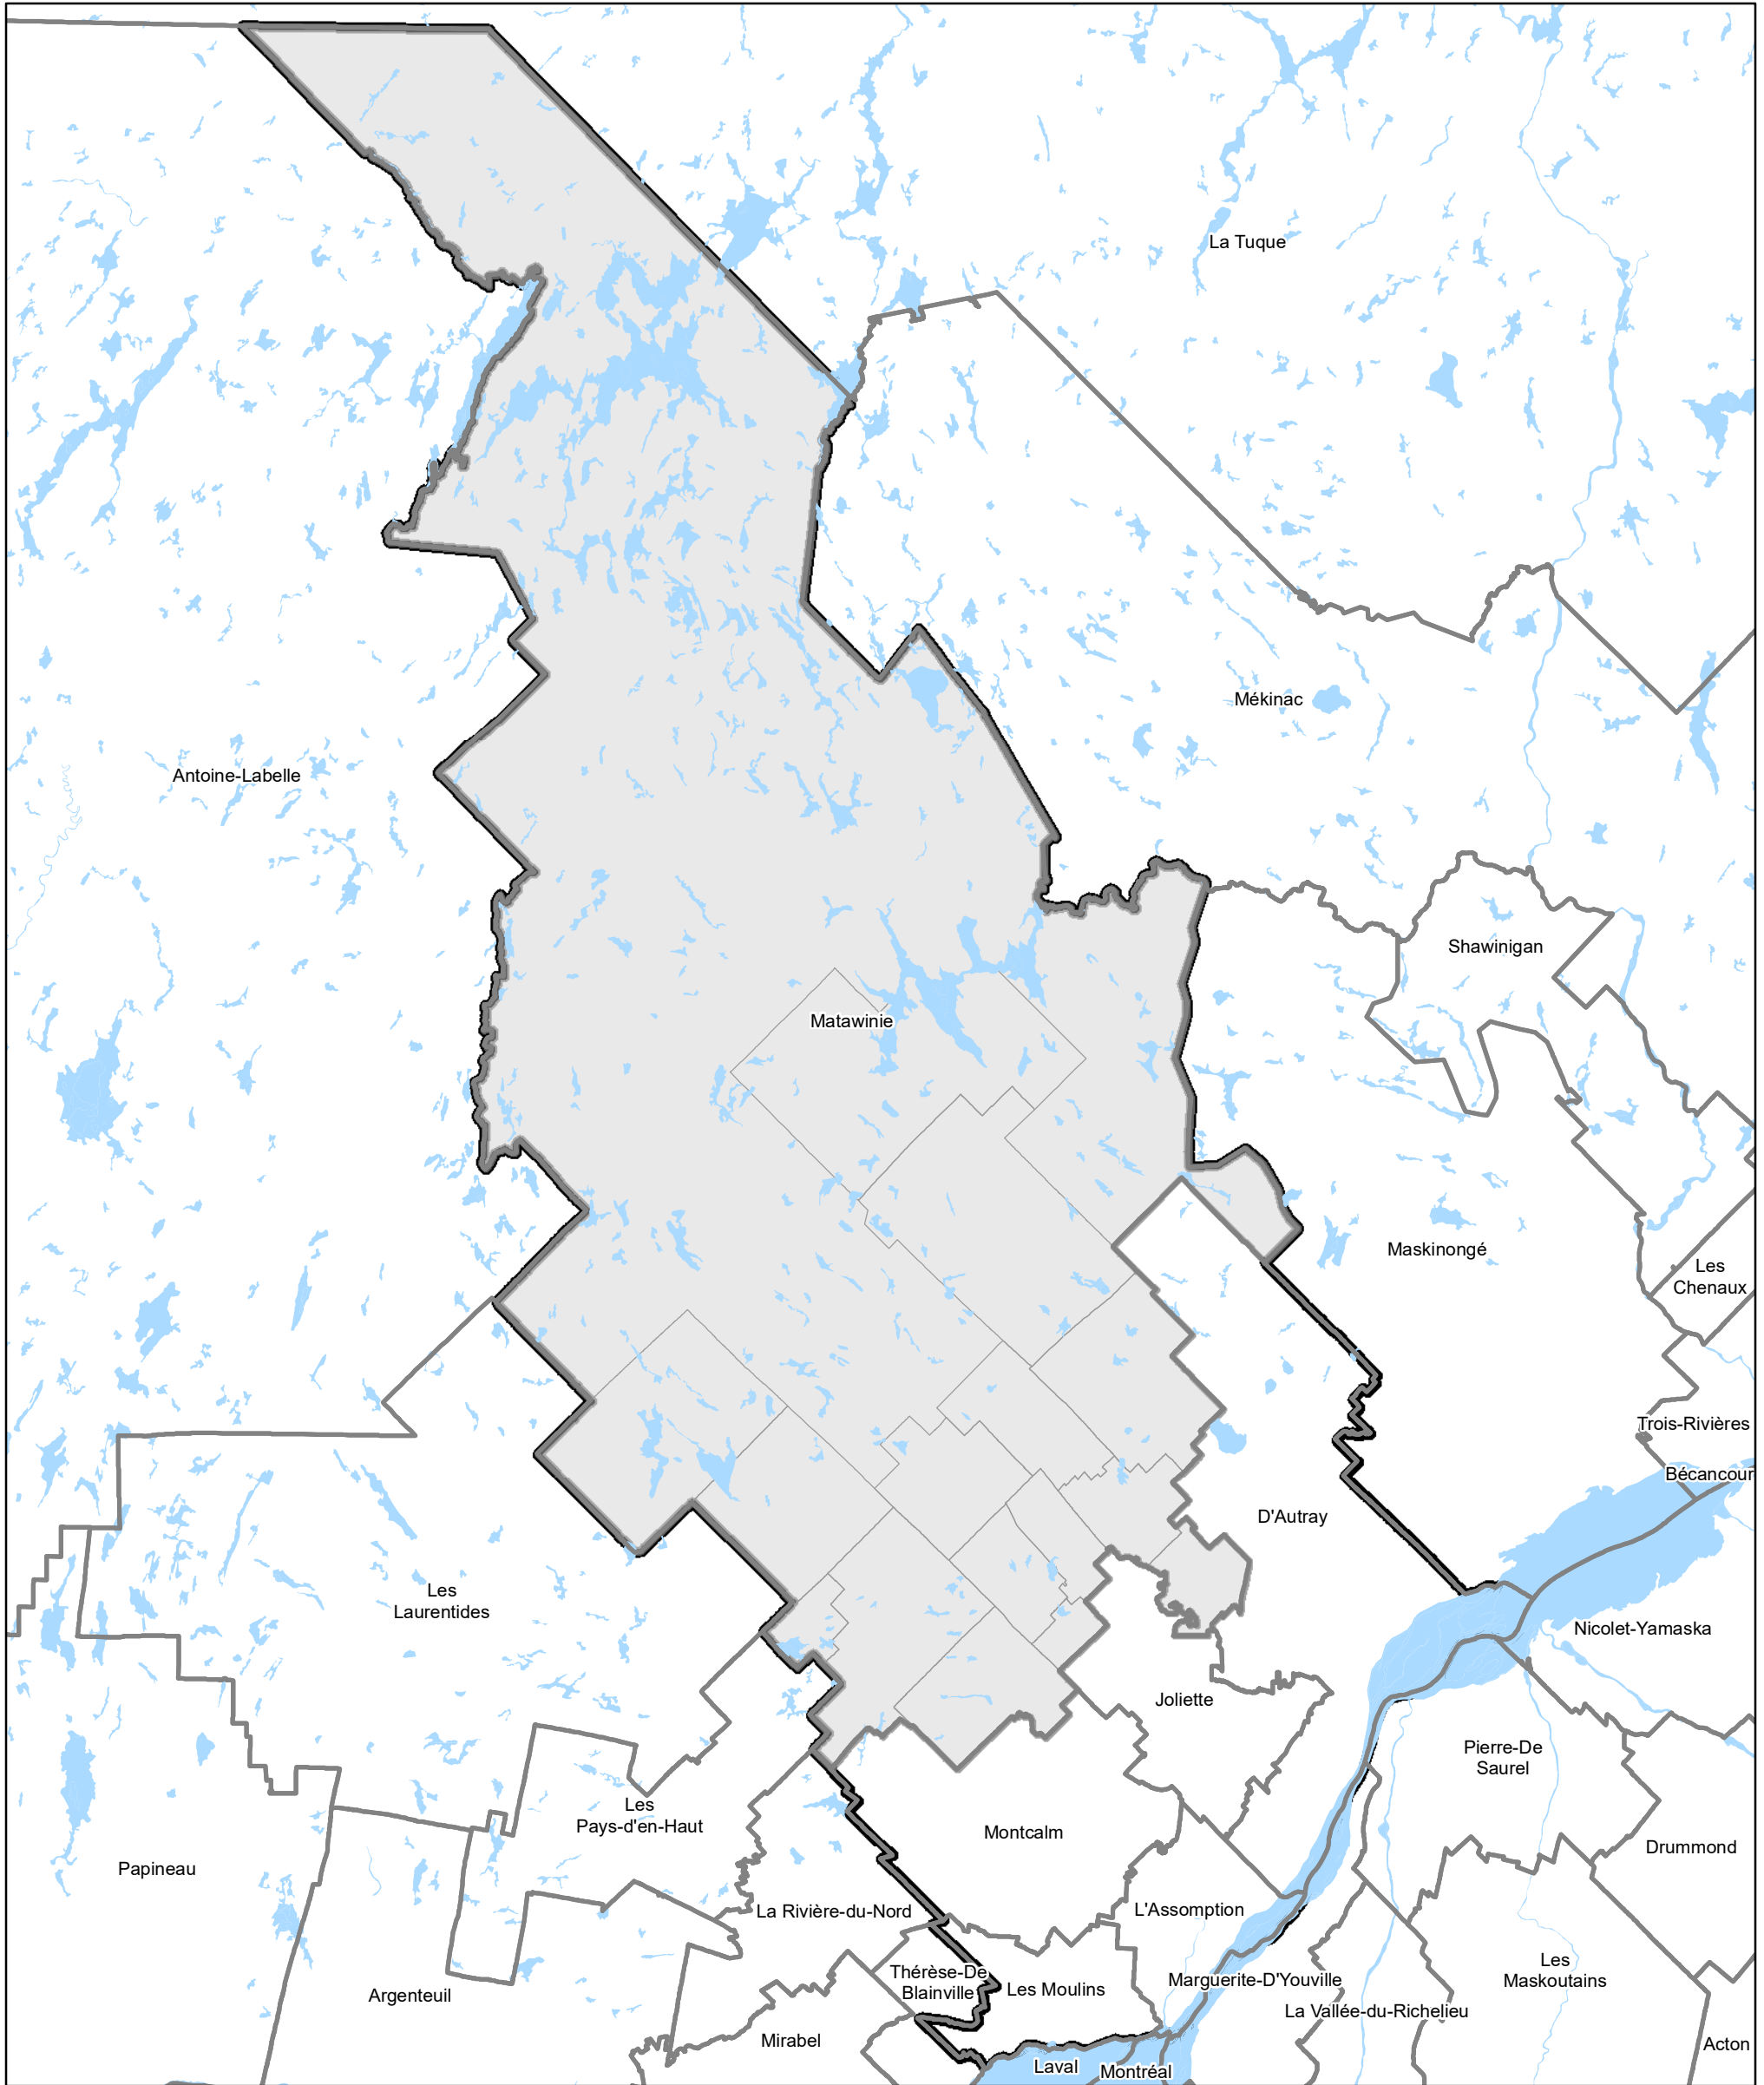

Territoire public intramunicipal  
Plan d'aménagement intégré

Carte 2.1  
Localisation de la MRC de Matawinie dans Lanaudière

**Légende**

-  Région de Lanaudière
-  MRC de Matawinie

0 5 10 20 Km

Projection:  
Mercator transverse modifiée (MTM), fuseau 8

Système de référence géodésique:  
Datum Nord-Américain 1983 (NAD83)

Gouvernement du Québec  
MRC de Matawinie

2020-09-09